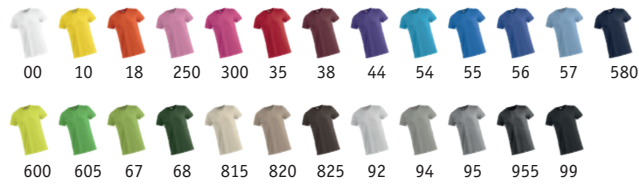

### T-Shirt Basic

100 % Baumwolle  
(Farbe 95: 85 %  
Baumwolle, 15 %  
Viskose; Farbe 92: 99 %  
Baumwolle, 1 % Viskose;  
Farbe 955: 60 % Baum-  
wolle, 40 % Polyester)  
Unisex  
Gewicht: 145 g/m<sup>2</sup>

### Farben

- (00) Weiss
- (10) Zitrone
- (11) Gelb
- (170) Warnschutz-Orange
- (18) Orange
- (250) Hellpink
- (300) Kirsche
- (35) Rot
- (38) Bordeaux
- (44) Lila
- (54) Türkis
- (55) Royal Blau
- (56) Blau
- (57) Hellblau
- (580) Dunkelmarine
- (600) Warnschutz-Grün
- (605) Apfelgrün
- (67) Hellgrün
- (68) Flaschengrün
- (815) Hellkhaki
- (820) Caffe Latte
- (825) Dunkelmocca
- (92) Aschgrau
- (94) Silber
- (95) Graumeliert
- (955) Anthrazitmeliert
- (99) Schwarz

### Sweatshirt Basic

65 % Polyester  
35 % Baumwolle  
(Farben 11, 170: 85 %  
Polyester, 15 % Baumwolle)  
Unisex  
Gewicht: 280 g/m<sup>2</sup>